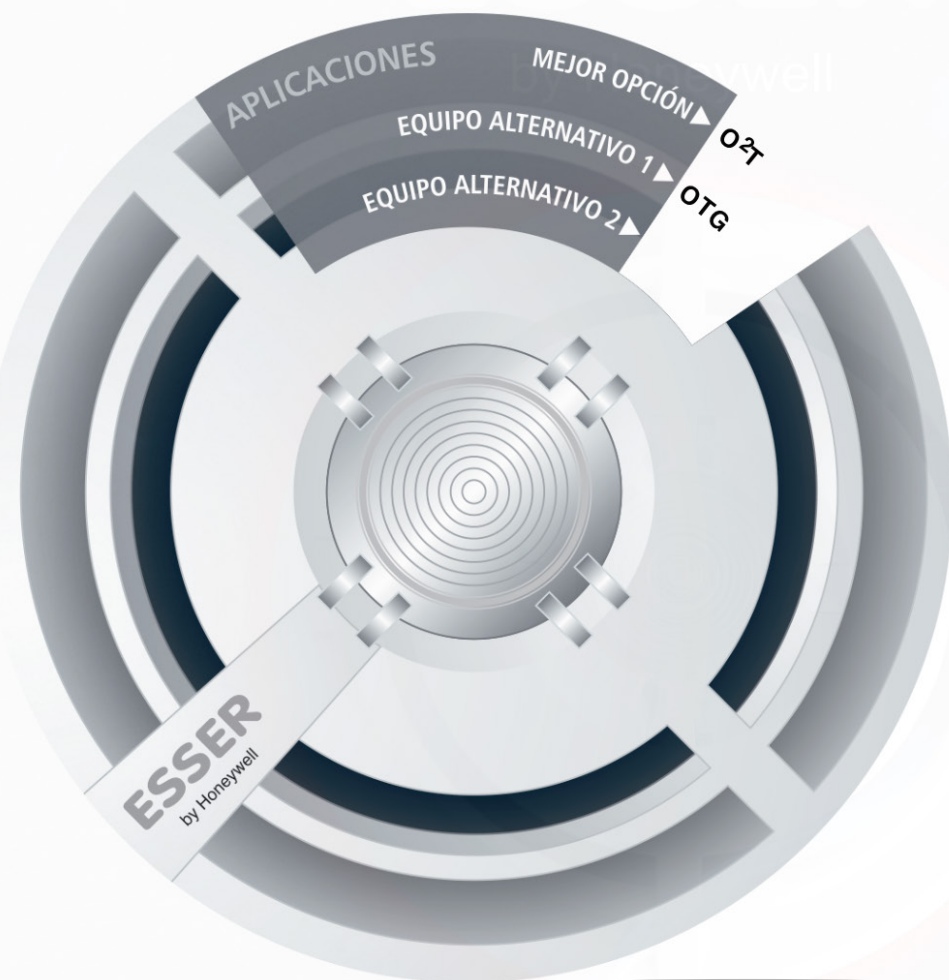

IQ8Quad Selector

Aplicaciones

Riesgos

Central eléctrica

Centro comercial

Cocina pequeña - doméstica

Cocina grande - industrial

Dormitorio

Dormitorio con baño contiguo

Habitación de hotel

Imprenta / Estoc de papel

Laboratorio

Lavadero

IQ8Quad Selector

¿Quieres saber qué detector utilizar en cada aplicación?

La nueva App IQ8Quad Selector te ayuda a conocer fácilmente cuál es la sensibilidad óptima de los detectores de la serie IQ8Quad para una aplicación o riesgo en particular. Además, proporciona muestras de audio de los tonos de las sirenas y de los diversos mensajes de voz disponibles.